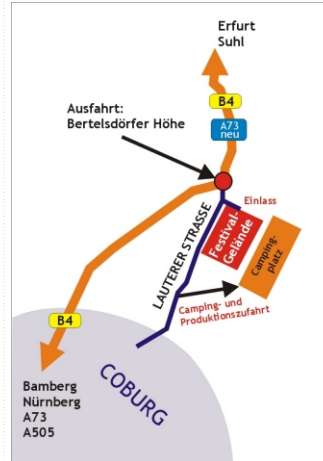

# RUNNING ORDER

**Friday 13.06.2003**  
Doors Open 14:00

**Saturday 14.06.2003**  
Doors Open 11:00

Time	Band	Time	Band
16:00-16:20	Blackened	12:00-12:25	Galadriel
16:35-17:00	White Skull	12:40-13:05	Stormhammer
17:15-17:45	A.O.K.	13:20-14:05	Mägo De Oz
18:00-18:35	Iron Savior	14:20-15:05	Tankard
18:50-19:30	Brainstorm	15:20-16:10	Freedom Call
19:50-20:40	Grave Digger	16:30-17:25	Soilwork
21:00-22:00	Subway to Sally	17:45-18:45	Napalm Death
22:30- ?	Blind Guardian	19:05-20:10	Primal Fear
		20:30-21:40	Rage
		22:15- ?	Blind Guardian

*Deutsch*  
13./14 Juni  
12. Juni: 14:00  
13. Juni: 14:00  
14. Juni: 11:00

## Directions/Anfahrt

## Festival map